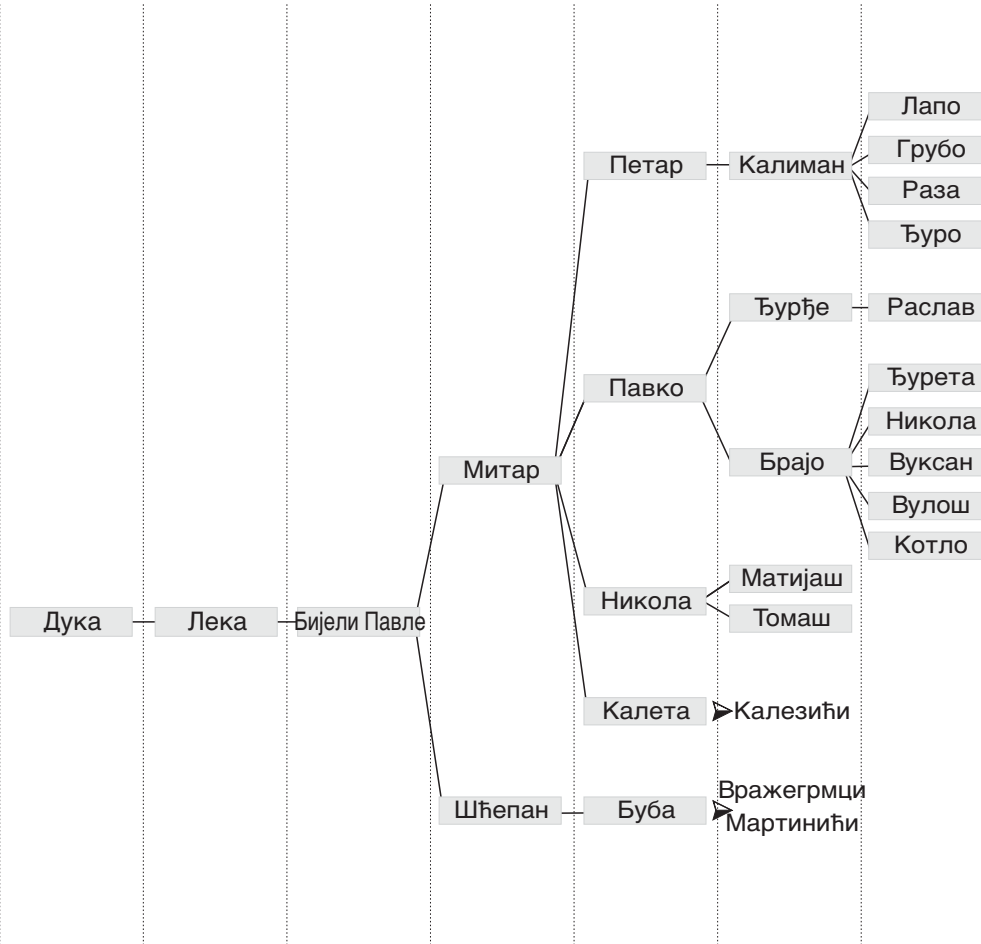

Шема лозе племена Бјелопавлића

Саставио,
Милан - Мишо Брајовић